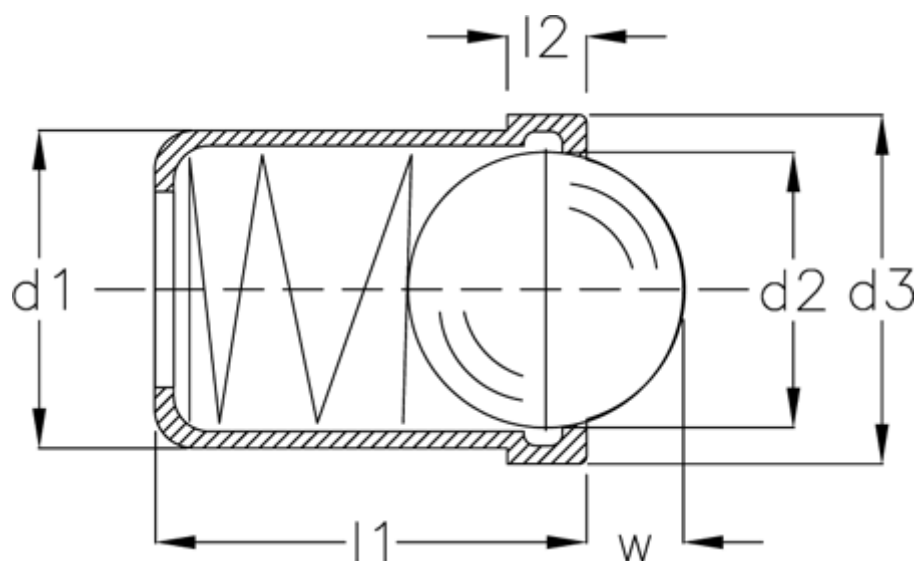

Varenummer: 20883000A
Beskrivelse: E+G
Fjedrende trykstykke GN 614-4-KD

Mål

d1	= 4
d2	= 3.0
d3	= 4.6
Fjedertryk N bund	= 6.5
Fjedertryk N top	= 2.5
l1	= 5.0
l2	= 1.0
W	= 0.8